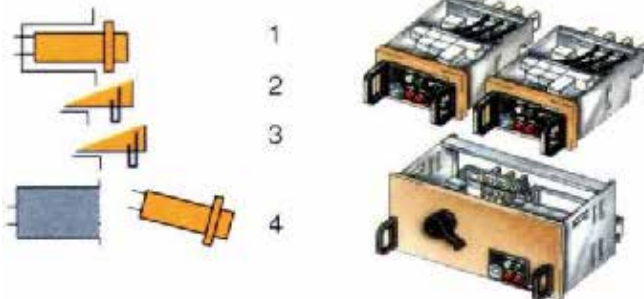

## Spécificités MODAN®

Du fait de la modularité de ses tiroirs et de son haut niveau de sécurité, le tableau basse-tension MODAN est principalement orienté MCC, indice de service 2.2.3 ou 3.3.3, indice de mobilité W.W.W.

-  Espace Raccordement câbles
-  Jeu de barre vertical distribution
-  Espace appareillage
-  Jeu de barre principal

### Caractéristiques générales

- Tableaux à tiroirs débrochables
- Indice de service: **IS 2.2.3** ou **3.3.3**
- Indice de mobilité: **W.W.W** ou **W.F.D**
- Calibre max. des unités fonctionnelles en tiroirs: **630A**
- Forme de cloisonnement: **3a** à **4b**
- Niveau de Protection: **IP31**
- Raccordement avant : bas et haut
- Testé et certifié selon les normes: **IEC 61439-2** et **BS EN 61439-1**
- Certifications: **KENA-KEUR**
- Couleur standard: **RAL 7035**
- Jusqu'à 30 départs moteur  $\leq 18,5$  KW (WP13) par colonne
- 32 points de contact télécommande
- Gaine de raccordement: 400 ou 600 mm