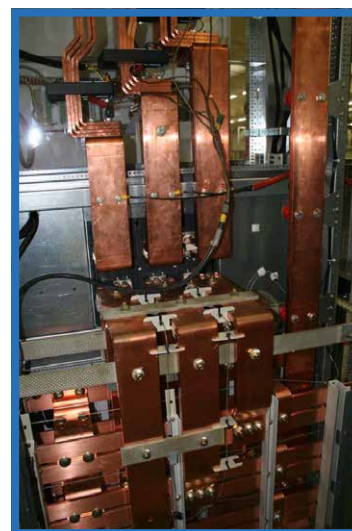

## Spécificités MODAN®

Du fait de la modularité de ses tiroirs et de son haut niveau de sécurité, le tableau basse-tension MODAN est principalement orienté MCC, indice de service 2.2.3 ou 3.3.3, indice de mobilité W.W.W.