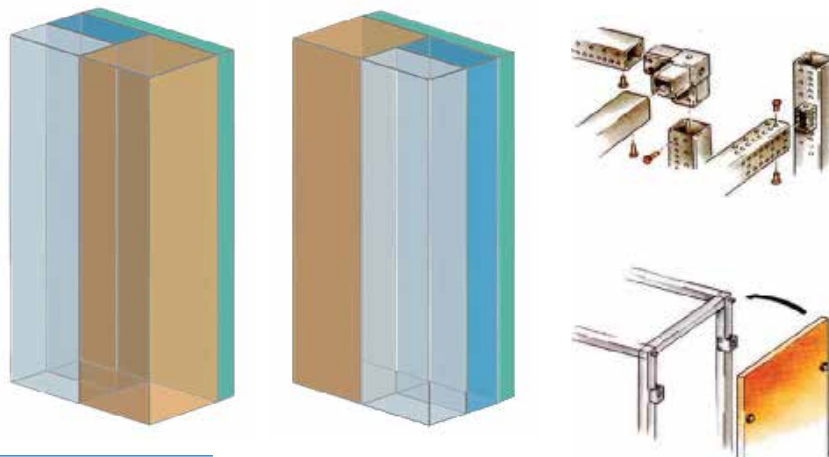

## Spécificités MODAN®

Du fait de la modularité de ses tiroirs et de son haut niveau de sécurité, le tableau basse-tension MODAN est principalement orienté MCC, indice de service 2.2.3 ou 3.3.3, indice de mobilité W.W.W.

-  Espace Raccordement câbles
-  Jeu de barre vertical distribution
-  Espace appareillage
-  Jeu de barre principal

### Caractéristiques générales

- Tableaux à tiroirs débrochables
- Indice de service: **IS 2.2.3** ou **3.3.3**
- Indice de mobilité: **W.W.W** ou **W.F.D**
- Calibre max. des unités fonctionnelles en tiroirs: **630A**
- Forme de cloisonnement: **3a** à **4b**
- Niveau de Protection: **IP31**
- Raccordement avant : bas et haut
- Testé et certifié selon les normes: **IEC 61439-2** et **BS EN 61439-1**
- Certifications: **KENA-KEUR**
- Couleur standard: **RAL 7035**
- Jusqu'à 30 départs moteur  $\leq 18,5$  KW (WP13) par colonne
- 32 points de contact télécommande
- Gaine de raccordement: 400 ou 600 mm

### Tiroirs

- Connexion directe des tiroirs type WP au jeu de barres de distribution
- Modularité des tiroirs: hauteur multiple de 125 mm largeur 300 ou 600 mm